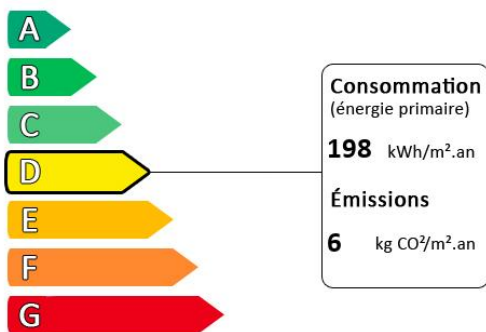

Wettolsheim : Maison de village rénovée, 50 m² habitables

Prix : 149 000€
Honoraires à la charge du vendeur

Diagnostic de performance énergétique (DPE)

Logement très performant

Surface habitable : 50.94 m²
Nombre de pièces : 3
Nombre de chambres : 1
Chauffage :