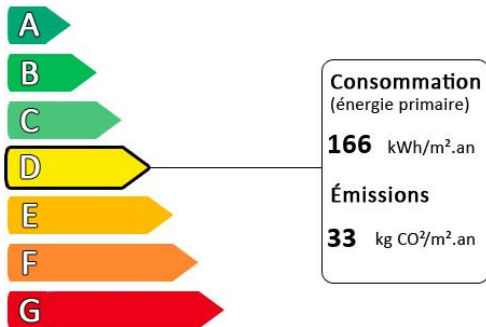

Wickerschwihr: Maison spacieuse 124m2 avec 4 chambres, jardin

Prix : 319 200€

Honoraires à la charge du vendeur

Diagnostic de performance énergétique (DPE)

Logement très performant

Surface habitable : 124.16 m²
Surface du terrain : 350 m²
Nombre de pièces : 6
Nombre de chambres : 4
Chauffage : Chauffage gaz