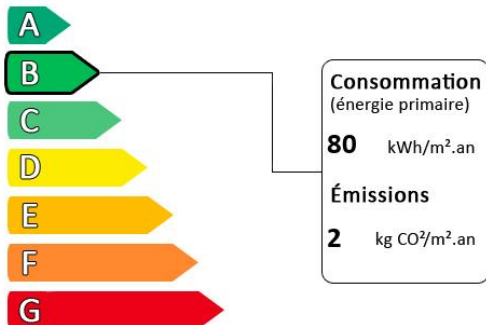

Vogelsheim: Maison de 112m² , 4 chambres, sous-sol

Prix : €

Honoraires à la charge du vendeur

Diagnostic de performance énergétique (DPE)

Logement très performant

Surface habitable : 112 m²
Surface du terrain : 501 m²
Nombre de pièces : 5
Nombre de chambres : 4
Chauffage : Chauffage autre