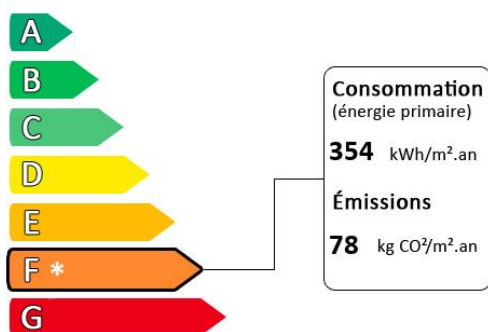

Jebsheim Maison individuelle de 70m² sur 22.66 ares

Prix : 290 000€

Honoraires à la charge du vendeur

Diagnostic de performance énergétique (DPE)

Logement très performant

Surface habitable : 70 m²
Surface du terrain : 3137 m²
Nombre de pièces : 3
Nombre de chambres : 2
Chauffage : Chauffage gaz