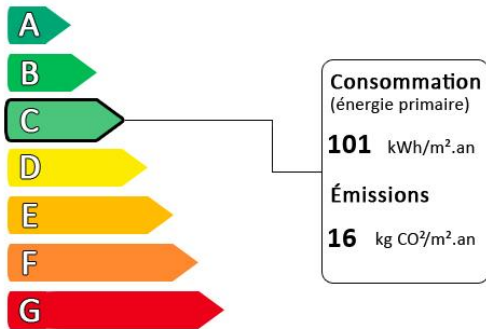

Bischwihr Maison de 87m2 sur 3 ares de terrain

Prix : 288 000€
Honoraires à la charge du vendeur

Diagnostic de performance énergétique (DPE)

Logement très performant

Surface habitable : 87 m²
Surface du terrain : 308 m²
Nombre de pièces : 3
Nombre de chambres : 2
Chauffage : Chauffage gaz
Chauffage autre