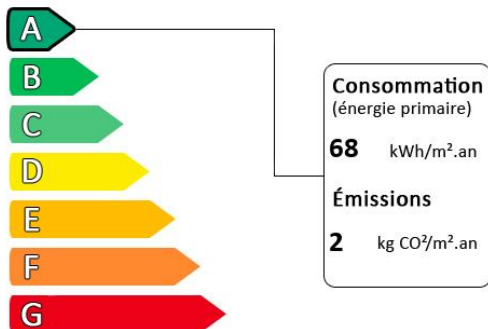

Wolfgangtzen: Maison DPE A -4 chambres sur 5.51 ares

Prix : 329 000€
Honoraires à la charge du vendeur

Diagnostic de performance énergétique (DPE)

Logement très performant

Surface habitable : 112 m²
Surface du terrain : 551 m²
Nombre de pièces : 5
Nombre de chambres : 4
Chauffage :