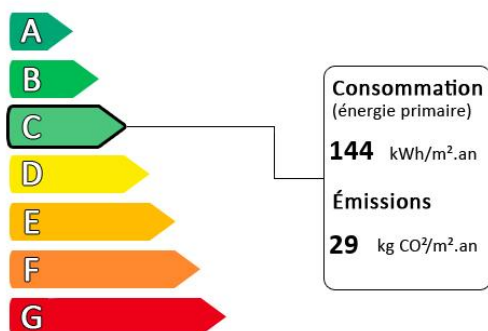

## Diagnostic de performance énergétique (DPE)

Logement très performant

Surface habitable : 150 m<sup>2</sup>

Surface du terrain : 500 m<sup>2</sup>

Nombre de pièces : 5

Nombre de chambres : 4

Chauffage : Chauffage gaz