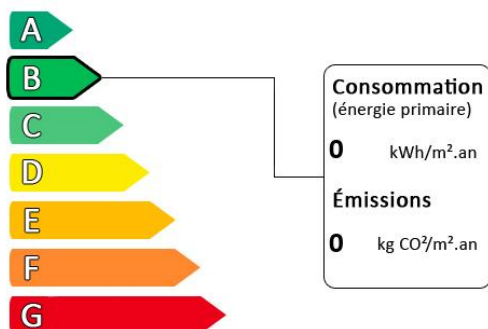

Horbourg-Wihr - Appartement 70m2 + terrasse

Diagnostic de performance énergétique (DPE)

Logement très performant

Surface habitable : 70 m²

Nombre de pièces : 3

Nombre de chambres : 2

Logement extrêmement consommateur d'énergie