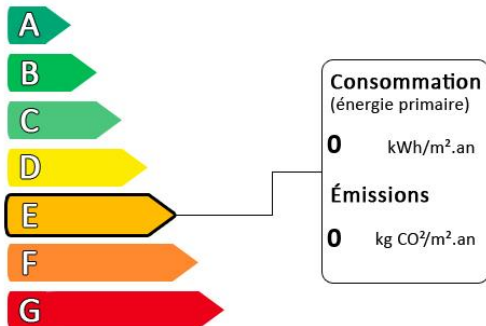

Colmar T3 de 66m2

Diagnostic de performance énergétique (DPE)

Logement très performant

Surface habitable : 66 m²

Nombre de pièces : 3

Nombre de chambres : 2

Logement extrêmement consommateur d'énergie

Diagnostic réalisé avant le 1er juillet 2021